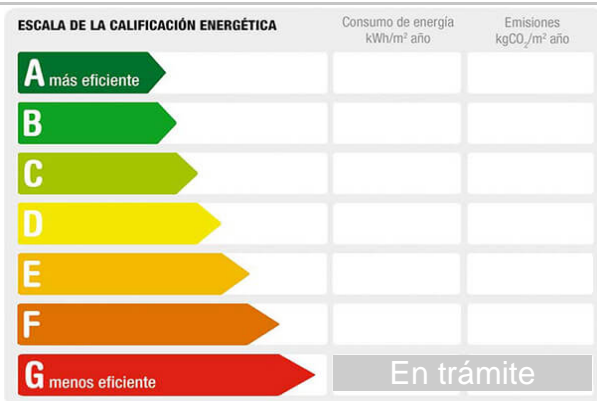

M² construidos: 70   **Terraza(s):** 6

Descripción:

Bar-Cafetería Hospital Peset:

Traspaso de negocio de hostelería ubicado estratégicamente frente a la puerta de Urgencias del Hospital Peset, en el barrio de Patraix. Inmueble de 70 m² con licencia definitiva, cocina equipada y salida de humos a azotea. Dispone de terraza autorizada para 6 mesas. Ubicación con flujo de clientes garantizado 365 días al año por proximidad hospitalaria. Alquiler de 1.020€ y traspaso de 40.000€. Activo de alta rotación con riesgo mínimo, ideal para autoempleo o pequeña inversión.

Local 70 mts

Licencia definitiva

Cocina

Salida de humos a la azotea

Permiso de terraza para 6 mesas

Alquiler 1.020€

Traspaso: 40.000€

Para más información contactar con Zesión Valencia en los números 600721472 o 647838713. El anuncio no es vinculante ni contractual, está sujeto a errores y a modificaciones, la información viene proporcionada por terceros. No se facilita la dirección exacta ni el nombre por petición expresa de los propietarios y por preservar el buen funcionamiento del negocio. Ref: Z-1264.